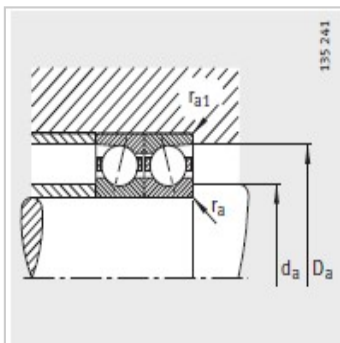

主轴轴承

d 10-25mm-B7000-E-T-P4S

参数信息:

型号 :	B7000-E-T-P4S
质量m kg :	0.019

尺寸mm :	
d :	10
D :	26
B :	8
rmin :	0.3
rmin :	0.3
a :	8

安装尺寸mm :	
dh12 :	14
DH12 :	22
rmax :	0.3
rmax :	0.1

基本额定载荷N :	
动载荷 :	4050
静载荷 :	2000
疲劳极限载荷/N :	145