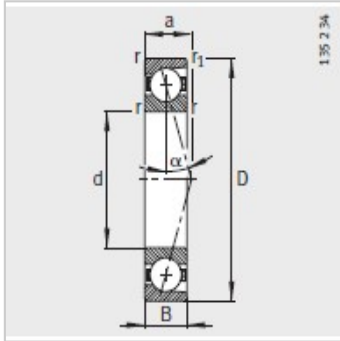

主轴轴承

d 10-25mm-B7000-E-T-P4S

参数信息:

型号 :	B7000-E-T-P4S
质量m kg :	0.019

尺寸mm :	
d :	10
D :	26
B :	8
rmin :	0.3
rmin :	0.3
a :	8

安装尺寸mm :	
dh12 :	14
DH12 :	22
rmax :	0.3
rmax :	0.1

基本额定载荷N :	
动载荷 :	4050
静载荷 :	2000
疲劳极限载荷/N :	145