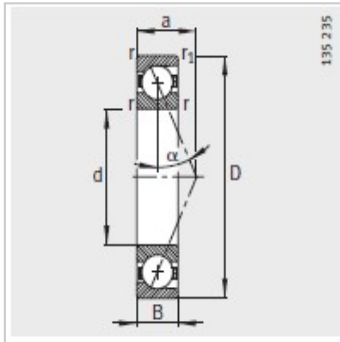

主轴轴承

d 10-25mm-B7000-E-T-P4S

参数信息:

型号 :	B7000-E-T-P4S
质量m kg :	0.019

尺寸mm :	
d :	10
D :	26
B :	8
rmin :	0.3
rmin :	0.3
a :	8

安装尺寸mm :	
dh12 :	14
DH12 :	22
rmax :	0.3
rmax :	0.1

基本额定载荷N :	
动载荷 :	4050
静载荷 :	2000
疲劳极限载荷/N :	145