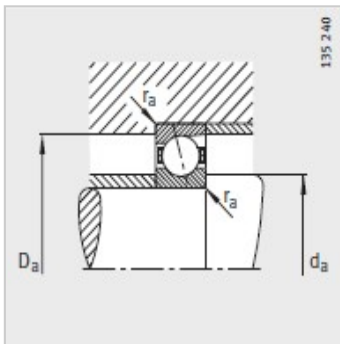

主轴轴承

d 10-25mm-B7000-E-T-P4S

参数信息:

型号 :	B7000-E-T-P4S
质量m kg :	0.019

尺寸mm :	
d :	10
D :	26
B :	8
rmin :	0.3
rmin :	0.3
a :	8

安装尺寸mm :	
dh12 :	14
DH12 :	22
rmax :	0.3
rmax :	0.1

基本额定载荷N :	
动载荷 :	4050
静载荷 :	2000
疲劳极限载荷/N :	145