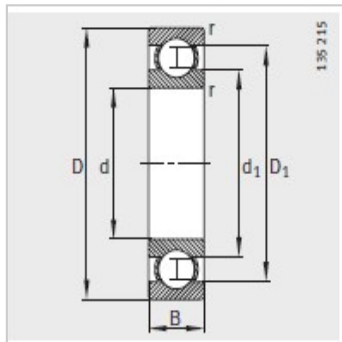

深沟球轴承

d 35mm-16007

参数信息:

型号 :	16007
质量m kg :	0.105

尺寸mm :

d :	35
D :	62
B :	9
rmin :	0.3
D :	53.5
D :	-
d :	43.7

安装尺寸mm :

dmin :	37
D max :	60
rmax :	0.3