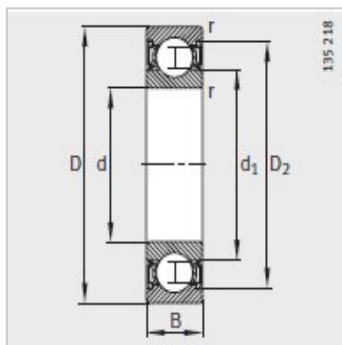

深沟球轴承

d 35mm-16007

参数信息:

型号 :	16007
质量m kg :	0.105

尺寸mm :

d :	35
D :	62
B :	9
rmin :	0.3
D :	53.5
D :	-
d :	43.7

安装尺寸mm :

dmin :	37
D max :	60
rmax :	0.3