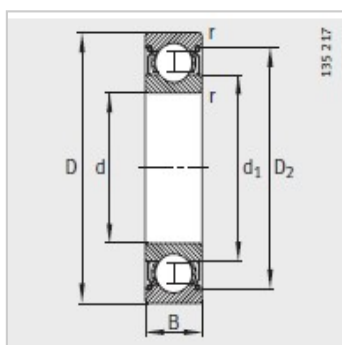

深沟球轴承

d 35mm-16007

参数信息:

型号 :	16007
质量m kg :	0.105

尺寸mm :

d :	35
D :	62
B :	9
rmin :	0.3
D :	53.5
D :	-
d :	43.7

安装尺寸mm :

dmin :	37
D max :	60
rmax :	0.3