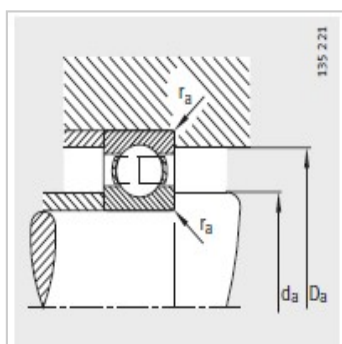

深沟球轴承

d 35mm-16007

参数信息:

型号 :	16007
质量m kg :	0.105

尺寸mm :

d :	35
D :	62
B :	9
rmin :	0.3
D :	53.5
D :	-
d :	43.7

安装尺寸mm :

dmin :	37
D max :	60
rmax :	0.3